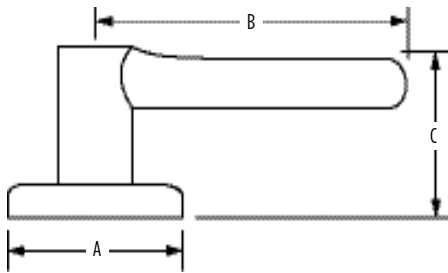

### FONCTIONS DISPONIBLES :

Passage

Intimité

Entrée

Inactif

K		 20 min.	Laiton	Nickel Satin	Nickel Antique	Chrome Satin
Passage	GLC101 K	<input type="checkbox"/>	<input type="checkbox"/>	<input type="checkbox"/>	<input type="checkbox"/>	<input type="checkbox"/>
Intimité	GLC331 K	<input type="checkbox"/>	<input type="checkbox"/>	<input type="checkbox"/>	<input type="checkbox"/>	<input type="checkbox"/>
Entrée	GLC535 K	<input type="checkbox"/>	<input type="checkbox"/>	<input type="checkbox"/>	<input type="checkbox"/>	<input type="checkbox"/>
Inactif	GLC12 K	<input type="checkbox"/>	<input type="checkbox"/>	<input type="checkbox"/>	<input type="checkbox"/>	<input type="checkbox"/>

## CARACTÉRISTIQUES

<b>Préparation de porte</b>	Perçage transversal 2 1/8 po Perçage de bord 1 po Face du loquet 1 po x 2 1/4 po
<b>Écartement</b>	Réglable à 2 3/8 po ou 2 3/4 po
<b>Épaisseur de porte</b>	SMT 1 3/8 po - 1 3/4 po KW P&T 1 3/4 po
<b>Cylindre</b>	SmartKey ou KW 5 broches
<b>Têtières</b>	1 po x 2 1/4 po Spécifiez coin rond, coin carré ou coin encastré
<b>Gâches</b>	1-1/8 po ou 2-3/4 po Spécifiez coin rond ou coin carré
<b>Pêne</b>	Course de 1 po
<b>Orientation de porte</b>	Réversible pour les portes main droite et main gauche
<b>ANSI/BHMA</b>	A156.5 Classe 3
<b>ADA</b>	La pièce tournante intérieure est conforme aux exigences ADA 4.13.9
<b>UL</b>	*Répond à une cote de résistance au feu de 3 heures pour toutes les fonctions UL lorsque des loquets frontaux sont utilisés. Répond à 20 minutes avec l'utilisation de Carré, Rayon ou Encastré
<b>ASTM</b>	Tous les produits Weiser sont conformes à la norme ASTM E 331 relative aux essais de pénétration de l'eau